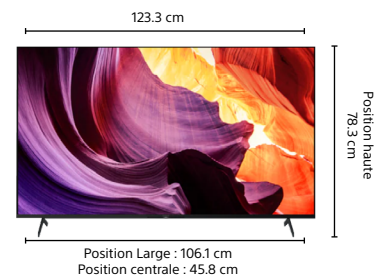

Recyclez. Renouvelez. Réduisez.

Nos téléviseurs BRAVIA XR sont conçus pour être élégants tout en respectant l'environnement. Jusqu'à 40% des matériaux des capots arrière de nos modèles grand écran sont durables. audio exceptionnelles.