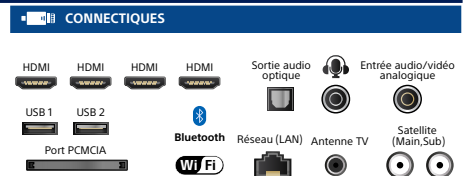

LOGISTIQUE	
Dimension avec socle (LxHxP)	Environ 123.3 x 78.3 x 33.9 cm
Dimension sans socle (LxHxP)	Environ 123.3 x 71.3 x 7.2 cm
Dimension emballage (LxHxP)	Environ 134.8 x 83.5 x 16.0 cm
Poids brut	Environ 22 kg
Poids avec socle / sans socle	Environ 16.9 kg / 15.9 kg
Code EAN	45-48736-13719-6