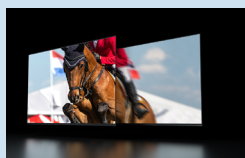

SES 3 ARGUMENTS PRINCIPAUX

1

4K HDR X1
4K HDR Processor

X1R
Triluminos Pro

Des couleurs et un réalisme exceptionnels

- **Processeur X1 - Des contenus 4K aux couleurs et contrastes réalistes:** Réduit le bruit et sublime les détails avec des algorithmes avancés.
- **Triluminos PRO - Les couleurs affichées au plus proche de la réalité:** Détecte la couleur à partir de la saturation, de la teinte et de la luminosité pour des nuances naturelles dans les moindres détails.
- **Taux de rafraîchissement 120 Hz - Scènes d'action rapides fluides :** Les images HD ou 2K sont améliorées avec un niveau de détail.

2