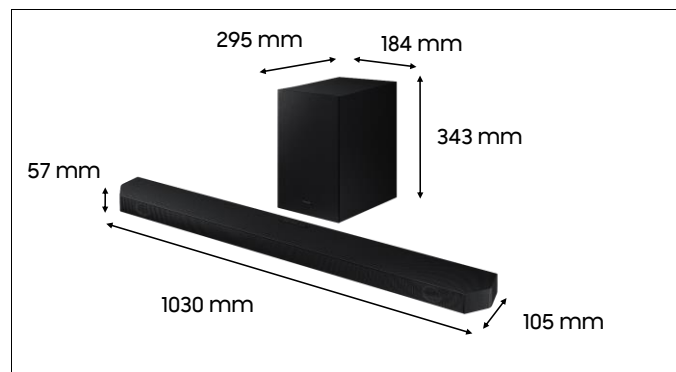

Spécifications techniques et logistiques

Dimension de la barre de son (L*H*P) en mm	1030.0 x 57.0 x 105.0
Dimension des enceintes arrières (L*H*P) en mm	N/A
Dimension du caisson de basse (L*H*P) en mm	184.0 x 343.0 x 295.0
Dimension du carton (L*H*P) en mm	1086.0 x 460.0 x 255.0
Poids de la barre de son (kg)	3,5
Poids des enceintes arrières (kg)	N/A
Poids du caisson de basse (kg)	5,5
Poids du carton (kg)	11,7

Connectivité

Bluetooth	Oui
Version Bluetooth	4.2
Bluetooth Multi Connection	Oui
Connexion TV sans fil (BT)	Oui
HDR	HDR 10+
ARC (Audio Return Channel)	Oui(eARC)
Allumage Automatique (BT)	Oui
Télécommande unique	Oui
Wifi	Non

Caractéristiques sonores

Dolby Digital	Dolby Digital Plus
DTS Digital Surround	DTS 5.1ch
Dolby Atmos	Oui (3.1ch)
DTS:X	Oui
Dolby TrueHD	Oui
Surround Sound Expansion	Oui
Nombre de pré-réglages sonores (DSP)	7
	Surround Sound Expansion, Game, Adaptive Lite, DTS Virtual:X, Standard, Nuit, Voix claire
Modes sonores	Oui
Q-Symphony	Oui
Technologie Acoustic Beam	Non
Technologie SpaceFit Sound	Oui
Hi-Res Audio Decoding	#N/A

Accessoires

Câble Optique	Non
Accroche murale incluse	Oui
Télécommande	Oui
Compatibilité enceintes arrière sans fil	SWA-9200S, SWA-9100S
Cable HDMI Inclus	Oui

Informations Produit

Origine	Chine
Couleur	Noir
Référence produit	HW-Q60B/ZF
Code EAN	8806094191455

N° Service Consommateur 01 48 63 00 00 www.samsung.fr

Visuels non contractuels.

SAMSUNG