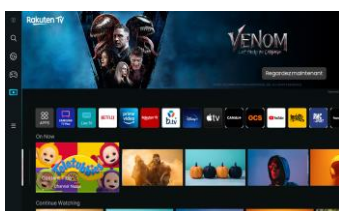

Tout pour le divertissement

Smart TV

Accédez facilement à tous vos univers de loisirs : applications de streaming, votre hub gaming ou le mode ambiant.****