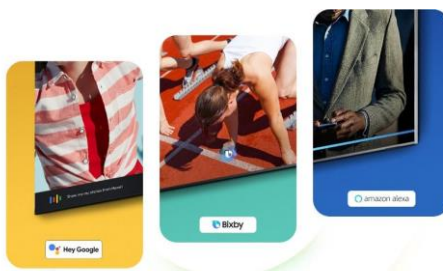

Multi Assistants vocaux

Bixby, Alexa ou l'Assistant Google intégrés Utilisez votre voix pour contrôler votre téléviseur et autres appareils connectés de la maison.****