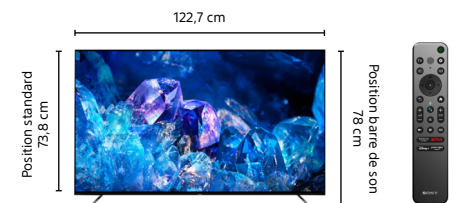

LOGISTIQUE	
Dimension sans pieds (LxHxP)	Environ 122,7 x 71,2 x 5,3 cm
Dimension avec pieds position standard (LxHxP) /largeur pieds	Environ 122,7 x 73,8 x 33,0 cm / 118,4 cm
Dimension avec pieds position centrée (LxHxP) /largeur pieds	Environ 122,7 x 73,8 x 33,0 cm / 84,7 cm
Dimension avec pieds position barre de son (LxHxP) /largeur pieds	Environ 122,7 x 78,0 x 33,0 cm / 118,4 cm
Dimension emballage (LxHxP)	Environ 134,2 x 84,2 x 17,6 cm
Poids brut	Environ 25 kg
Poids avec pieds / sans pieds	Environ 19,5 kg / 17,5 kg
Code EAN	45-48736-13829-2
Pays d'origine	Slovaquie